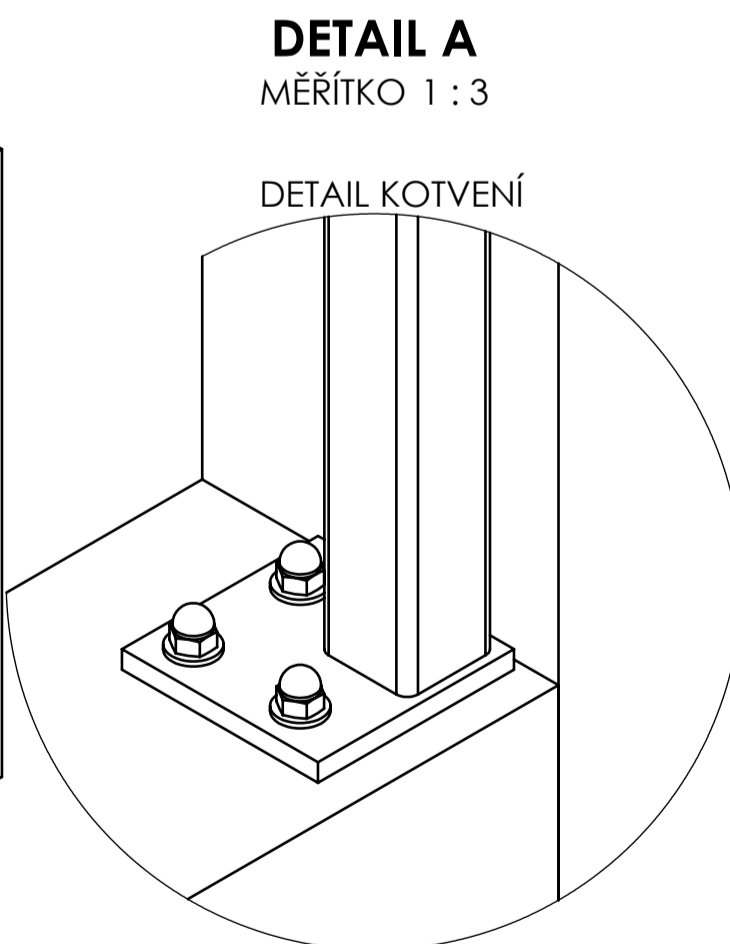

PANT NAVAŘOVACÍ
CAIS H16

CHEM. KOTVA M12x280
+PODLOŽKA
+MATICE UZAVŘ. M12

STRANA K ZAHRADĚ

MONTÁŽNÍ VÝKRES

PŮ: KOMAXIT RAL 7016
POČET: 1ks

		TENTO VÝKRES JE MAJETKEM SPOLEČNOSTI JAMTECH KOPÍROVÁNÍ A POKYTOVÁNÍ TŘETÍM OSOBAM JEN SE SOUHLASEM VLASTNÍKA. NETOLEROVANÉ ROZMĚRY DLE ISO - 2768 mK	
MATERIAL:	PODROBAK:	DATAK:	POZVÁNKA:
1:5	57.99	22.08.2023	ŠANTOVKA
NÁZEV:	NORMA:	KRESLÍ:	FORMÁT:
BRANKA SESTAVA		Mervart	A1
MĚŘITKO:	ČÍSLO VÝKRESU:	REVIZE:	LIST/STO:
1:5	Z5		1/1