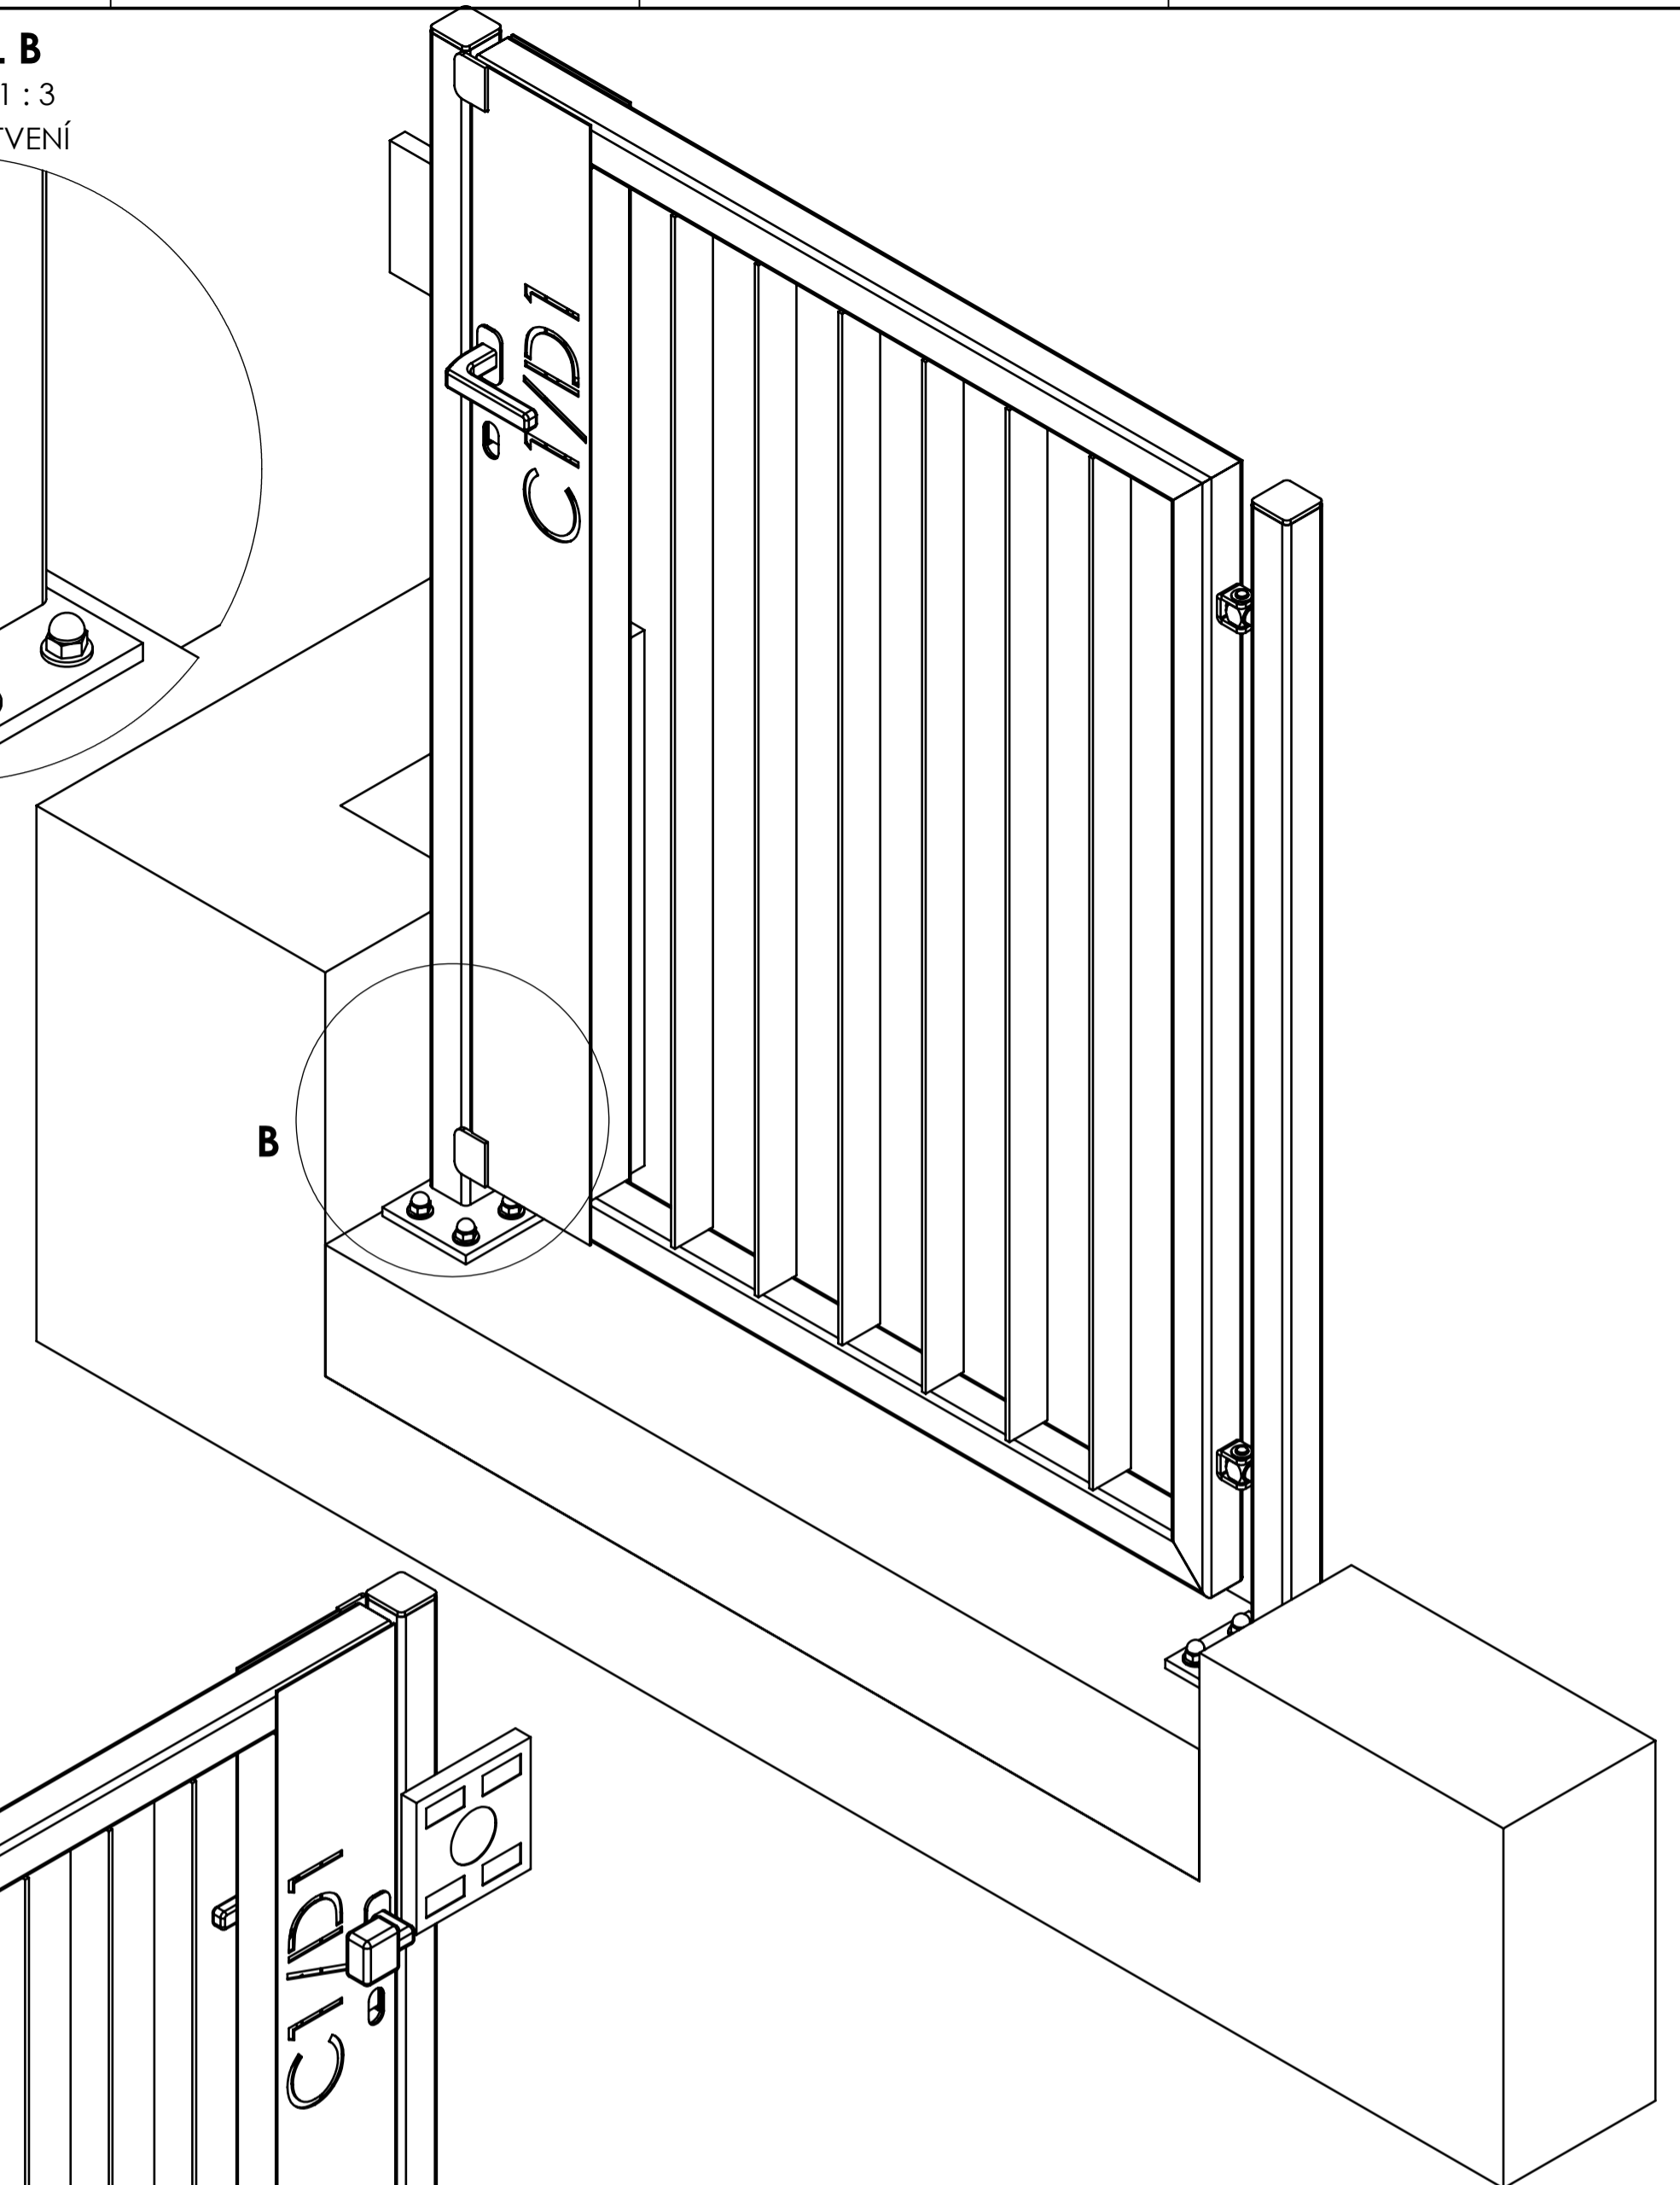

PANT NAVAŘOVACÍ
CAIS H16

CHEM. KOTVA M12x280
+PODLOŽKA
+MATICE UZAVŘ. M12

STRANA K ZAHRADĚ

MONTÁŽNÍ VÝKRES

PŮ: KOMAXIT RAL 7016
POČET: 1ks

		TENTO VÝKRES JE MAJETKEM SPOLEČNOSTI JAMTECH KOPÍROVÁNÍ A POKYTOVÁNÍ TŘETÍM OSOBAM JEN SE SOUHLASEM VLASTNÍKA. NETOLEROVANÉ ROZMĚRY DLE ISO - 2768 mK	
MATERIAL:	PODROBAK:	DATAK:	POZVÁNKA:
1:5	57.99	22.08.2023	ŠANTOVKA
NÁZEV:	NORMA:	KRESLÍ:	FORMÁT:
BRANKA SESTAVA		Mervart	A1
MĚŘITKO:	ČÍSLO VÝKRESU:	REVIZE:	LIST/STO:
1:5	Z5		1/1