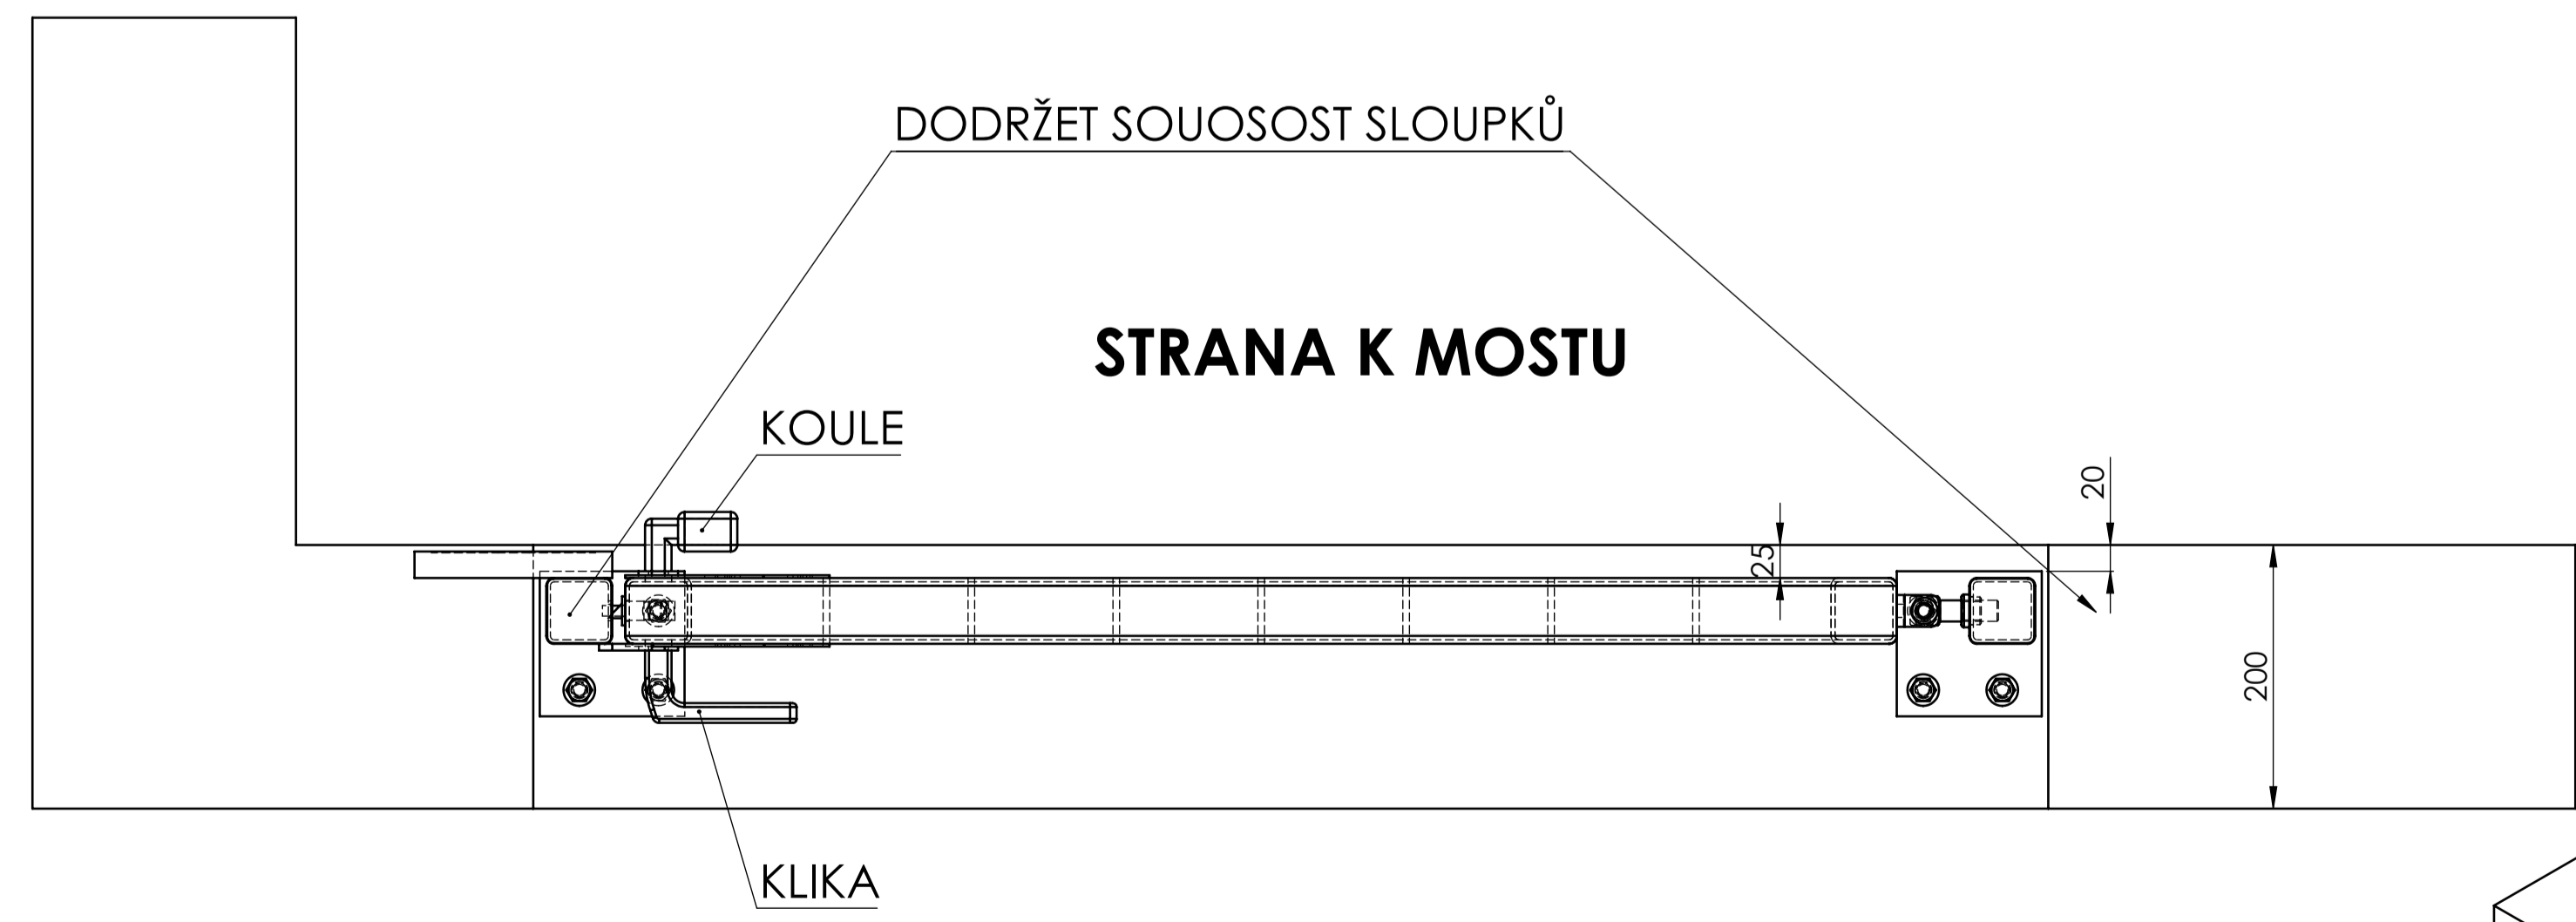

PANT NAVAŘOVACÍ
CAIS H16

CHEM. KOTVA M12x280
+PODLOŽKA
+MATICE UZAVŘ. M12

STRANA K ZAHRADĚ

MONTÁŽNÍ VÝKRES

PŮ: KOMAXIT RAL 7016
POČET: 1ks

		TENTO VÝKRES JE MAJETKEM SPOLEČNOSTI JAMTECH KOPÍROVÁNÍ A POKYTOVÁNÍ TŘETÍM OSOBAM JEN SE SOUHLASEM VLASTNÍKA. NETOLEROVANÉ ROZMĚRY DLE ISO - 2768 mK	
MATERIAL:	PODROBAK:	DATAK:	POZVÁNKA:
1:5	57.99	22.08.2023	ŠANTOVKA
NÁZEV:	NORMA:	KRESLÍ:	FORMÁT:
BRANKA SESTAVA		Mervart	A1
MĚŘITKO:	ČÍSLO VÝKRESU:	REVIZE:	LIST/STO:
1:5	Z5		1/1

DODRŽET